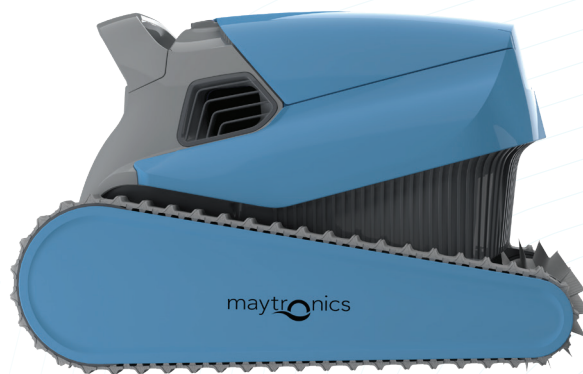

maytronics | *Exceptional Experience*

Z Line

Z1B

Disfruta de una experiencia fácil y relajante en tu piscina

Máximo rendimiento

Limpieza total y filtración de agua optimizada, para una cobertura de limpieza completa.

maytronics

Dolphin Z1B

Disfruta de una experiencia fácil y relajante en tu piscina

Experimenta la limpieza superior de tu piscina con el limpiafondos automático Maytronics Dolphin Z1B. Con su peso ultraligero y la rápida descarga de agua, el Maytronics Dolphin Z1B es muy fácil de manejar. La doble acción del cepillado activo y el sistema de movilidad PowerStream garantizan una cobertura eficiente de la piscina, con una limpieza extremadamente minuciosa en todas las superficies, dejando el fondo, las paredes y la línea de flotación impecables.

Ligero como una pluma para facilitar su traslado

Sistema de filtración multicapa que separa y filtra suciedad gruesa, fina y ultrafina

Limpieza activa que elimina algas y bacterias

Cubre toda la piscina: fondo, paredes y línea de flotación

Sistema de movilidad PowerStream que navega por el fondo, las paredes y la línea de flotación de la piscina

Cesta del filtro de acceso superior para facilitar su limpieza

Z1B Especificaciones del Producto