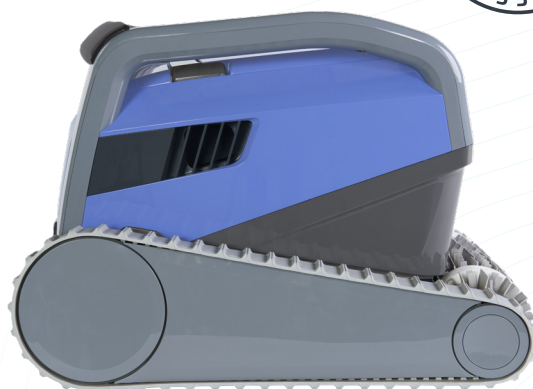

M Line

M 500

El poder de la nube llega a los limpiafondos automáticos de Maytronics

Máximo rendimiento

Limpieza total y filtración de agua optimizada, con sistema de navegación giroscópico para una cobertura de limpieza completa.

Conectividad Wi-Fi®

La aplicación móvil MyDolphin™ Plus pone el control total del robot justo en tu mano, desde cualquier lugar y en cualquier momento.

Dolphin M600

Una limpieza superior, aún más fácil

Desarrollado para combatir la suciedad más resistente. El limpiafondos automático Maytronics Dolphin M600 convierte la limpieza de tu piscina en una labor muy sencilla gracias a su fácil manejo y funcionamiento intuitivo. Con un diseño innovador y tecnologías avanzadas, este limpiafondos marca el comienzo de una nueva era de máximo rendimiento en la limpieza de piscinas. Con la nueva aplicación móvil MyDolphin™ Plus, el M600 siempre está conectado, lo que te permite controlar el limpiafondos desde cualquier lugar y en cualquier momento.

Sistema de movilidad PowerStream con doble motor de tracción para que el robot llegue a todos los ángulos

Salte a la superficie para que puedas recogerlo fácilmente

Cable sin enredos
Fácil, limpio y seguro

Indicador de filtro
Te avisa cuando el filtro está lleno

Configúralo y olvídate
Controla tu robot desde cualquier sitio

Cesta del filtro de acceso superior para facilitar su limpieza

M600 Especificaciones del Producto