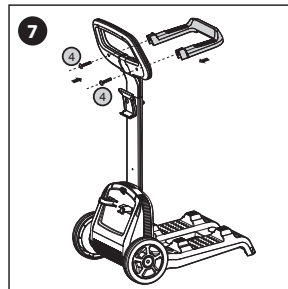

CADDY

1 MSX35 A2 DIN 7985 x 2

2 M5 A2 DIN 127B x 2

3 M5 A2 DIN 1587 x 2

4 KA50X16 A2 WN 1412 x 6