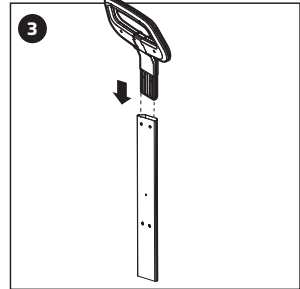

CADDY

1 MSX35 A2 DIN 7985 x 2

2 M5 A2 DIN 127B x 2

3 M5 A2 DIN 1587 x 2

4 KA50X16 A2 WN 1412 x 6