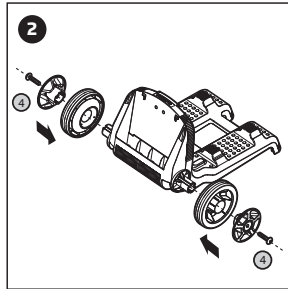

CADDY

1 MSX35 A2 DIN 7985 x 2

2 M5 A2 DIN 127B x 2

3 M5 A2 DIN 1587 x 2

4 KA50X16 A2 WN 1412 x 6