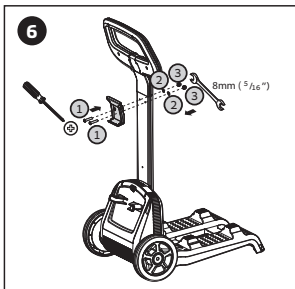

CADDY

1 MSX35 A2 DIN 7985 x 2

2 M5 A2 DIN 127B x 2

3 M5 A2 DIN 1587 x 2

4 KA50X16 A2 WN 1412 x 6