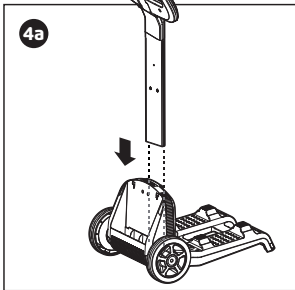

CADDY

1 MSX35 A2 DIN 7985 x 2

2 M5 A2 DIN 127B x 2

3 M5 A2 DIN 1587 x 2

4 KA50X16 A2 WN 1412 x 6