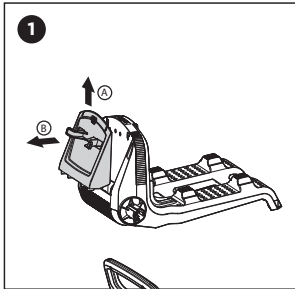

CADDY

1 MSX35 A2 DIN 7985 x 2

2 M5 A2 DIN 127B x 2

3 M5 A2 DIN 1587 x 2

4 KA50X16 A2 WN 1412 x 6