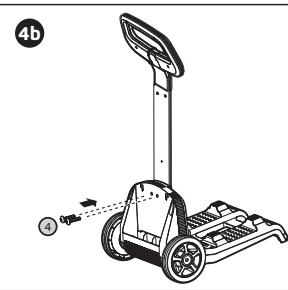

CADDY

1 MSX35 A2 DIN 7985 x 2

2 M5 A2 DIN 127B x 2

3 M5 A2 DIN 1587 x 2

4 KA50X16 A2 WN 1412 x 6