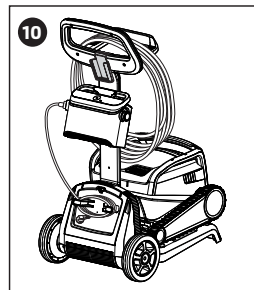

EN - [Watch the Video:](#)

ES - [Mira el video:](#)

DE - [Sehen Sie sich das Video an:](#)

FR - [Voir la vidéo :](#)

IT - [Guarda il video:](#)

NL - [Bekijk de video:](#)

PT - [Veja o vídeo:](#)