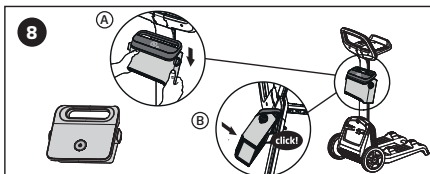

EN - Also suitable for all 120 watt power supply
ES - También apto para todas las fuentes de alimentación de 120 W.
DE - Auch geeignet für alle ~120W-Netzteile.
FR - Convient également à toutes les alimentations 120 W.
IT - Adatto anche a tutti gli alimentatori da 120 W.
NL - Ook geschikt voor alle 120 W-voedingen.
PT - Também adequado para todas as fontes de alimentação de 120 W.