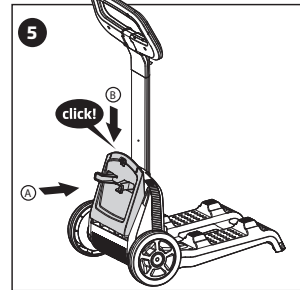

CADDY

1 MSX35 A2 DIN 7985 x 2

2 M5 A2 DIN 127B x 2

3 M5 A2 DIN 1587 x 2

4 KA50X16 A2 WN 1412 x 6