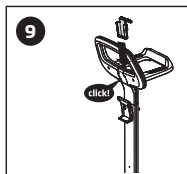

CADDY

1 MSX35 A2 DIN 7985 x 2

2 M5 A2 DIN 127B x 2

3 M5 A2 DIN 1587 x 2

4 KA50X16 A2 WN 1412 x 6

EN - Also suitable for all 120 watt power supply
ES - También apto para todas las fuentes de alimentación de 120 W.
DE - Auch geeignet für alle ~120W-Netzteile.
FR - Convient également à toutes les alimentations 120 W.
IT - Adatto anche a tutti gli alimentatori da 120 W.
NL - Ook geschikt voor alle 120 W-voedingen.
PT - Também adequado para todas as fontes de alimentação de 120 W.

EN - [Watch the Video:](#)

ES - [Mira el video:](#)

DE - [Sehen Sie sich das Video an:](#)

FR - [Voir la vidéo :](#)

IT - [Guarda il video:](#)

NL - [Bekijk de video:](#)

PT - [Veja o vídeo:](#)