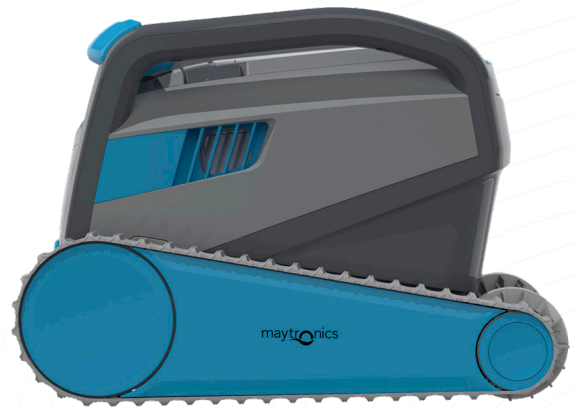

Dolphin ZENIT 70

Máxima eficacia en la limpieza de la piscina

Limpieza de piscinas a otro nivel. El limpiafondos automático Dolphin ZENIT 70 de Maytronics te ahorra un tiempo valioso con su operación simple y la conectividad Wi-Fi®. Utiliza la aplicación móvil MyDolphin™ Plus para personalizar los horarios de limpieza y adaptarlos a las necesidades de tu piscina. El ZENIT 70 ha sido cuidadosamente diseñado para garantizar una limpieza excepcional del fondo, las paredes y la línea de flotación. Incorpora un sensor exclusivo que te permite conocer la temperatura del agua y un indicador con 5 niveles que muestra el estado del filtro y te avisa cuando el filtro está lleno.

Sistema de movilidad PowerStream con doble motor de tracción para que el robot llegue a todos los ángulos

Salta a la superficie para que puedas recogerlo fácilmente

Eficiencia y ahorro energéticos

Sistema de filtración multicapa que separa y filtra suciedad gruesa, fina y ultrafina

MyDolphin™ Plus app
Controla tu robot desde cualquier sitio

Programa cuándo quieres que funcione tu robot

ZENIT 70 Especificaciones del Producto

Longitud ideal de la piscina	Hasta 15 m
Cobertura de limpieza	Fondo, paredes y línea de flotación
Cepillado	Doble cepillado activo
Tiempo de ciclo de limpieza	Ultrarrápido 1 hora / Rápido 1,5 horas / Estándar 2 horas / Avanzado 2,5 horas
Filtración	Cesta extra grande, con filtro multicapa de acceso superior y sellado adicional, que separa y filtra suciedad gruesa, fina y ultrafina
Peso del robot	11,5 kg
Longitud del cable	18 m, con sistema anti-nudos
Navegación y maniobrabilidad	Doble motor de tracción combinado con el sistema de movilidad PowerStream, con tomas de agua multi-direccionales para un control preciso de la navegación
Características avanzadas	Indicador de filtro lleno con 5 niveles y Sensor de temperatura
Control Remoto	Control remoto, con selección de funciones y modos de limpieza
Aplicación móvil	MyDolphin™ Plus app Controla tu robot desde cualquier sitio
Carro	Incluido
Garantía	48 Meses